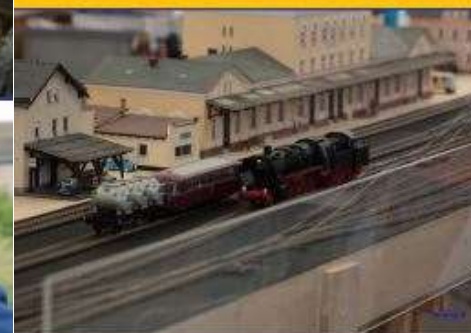

Unser Sommerfest findet bei jedem Wetter statt!

Modellbahn www.puerner.de
Pürner
Südweg 1 • 95676 Wiesau
Tel.: 09634/3830 Fax 09634/3988

Ihr Weg zu uns:

Mit dem Auto:
Wiesau liegt verkehrsgünstig direkt an der A93, Ausfahrt Wiesau.

Mit der Bahn:
Vom Bahnhof Wiesau an der Bahnlinie Regensburg-Hof sind es nur wenige Minuten Fußweg zu unserem Geschäft.

Modellbahnanlagen
in verschiedenen Baugrößen
Dioramen / Digitalvorführungen

Präsentationen
verschiedener Hersteller